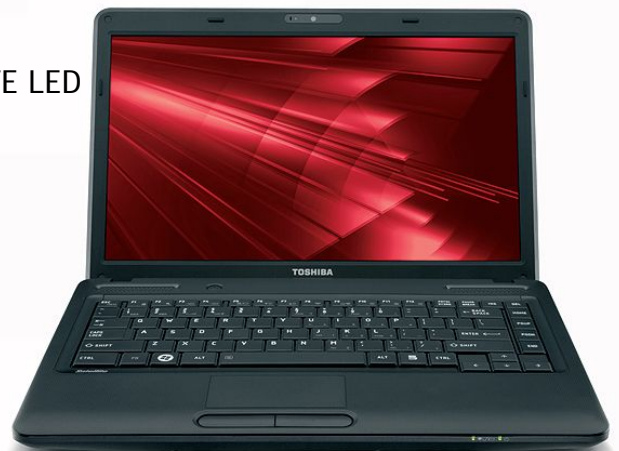

TOSHIBA SATELLITE C645-SP4131L

1. . Procesador INTEL PENTIUM DUAL CORE P6200 de 2.13 GHz
   - . 2 Gigas de Memoria PC8500 DDR3 1066
   - . Disco Duro de 320 Gigas SATA
   - . Pantalla Activa TFT de 14.0" Widescreen HD TRUEBRITE LED
   - . Unidad Optica: DVD+RW Doble Capa
   - . Ethernet 10/100, Red Inalámbrica 802.11 b/g/N
   - . Puertos: 2 USB 2.0, RGB
   - . Multilector de Tarjetas 5 en 1
   - . WEBCAM INCORPORADA
   - . Entrada para Micrófono y Audífonos.
   - . 1 año de garantía
2. WINDOWS 7 STARTER 32 BITS
   Precio: $635